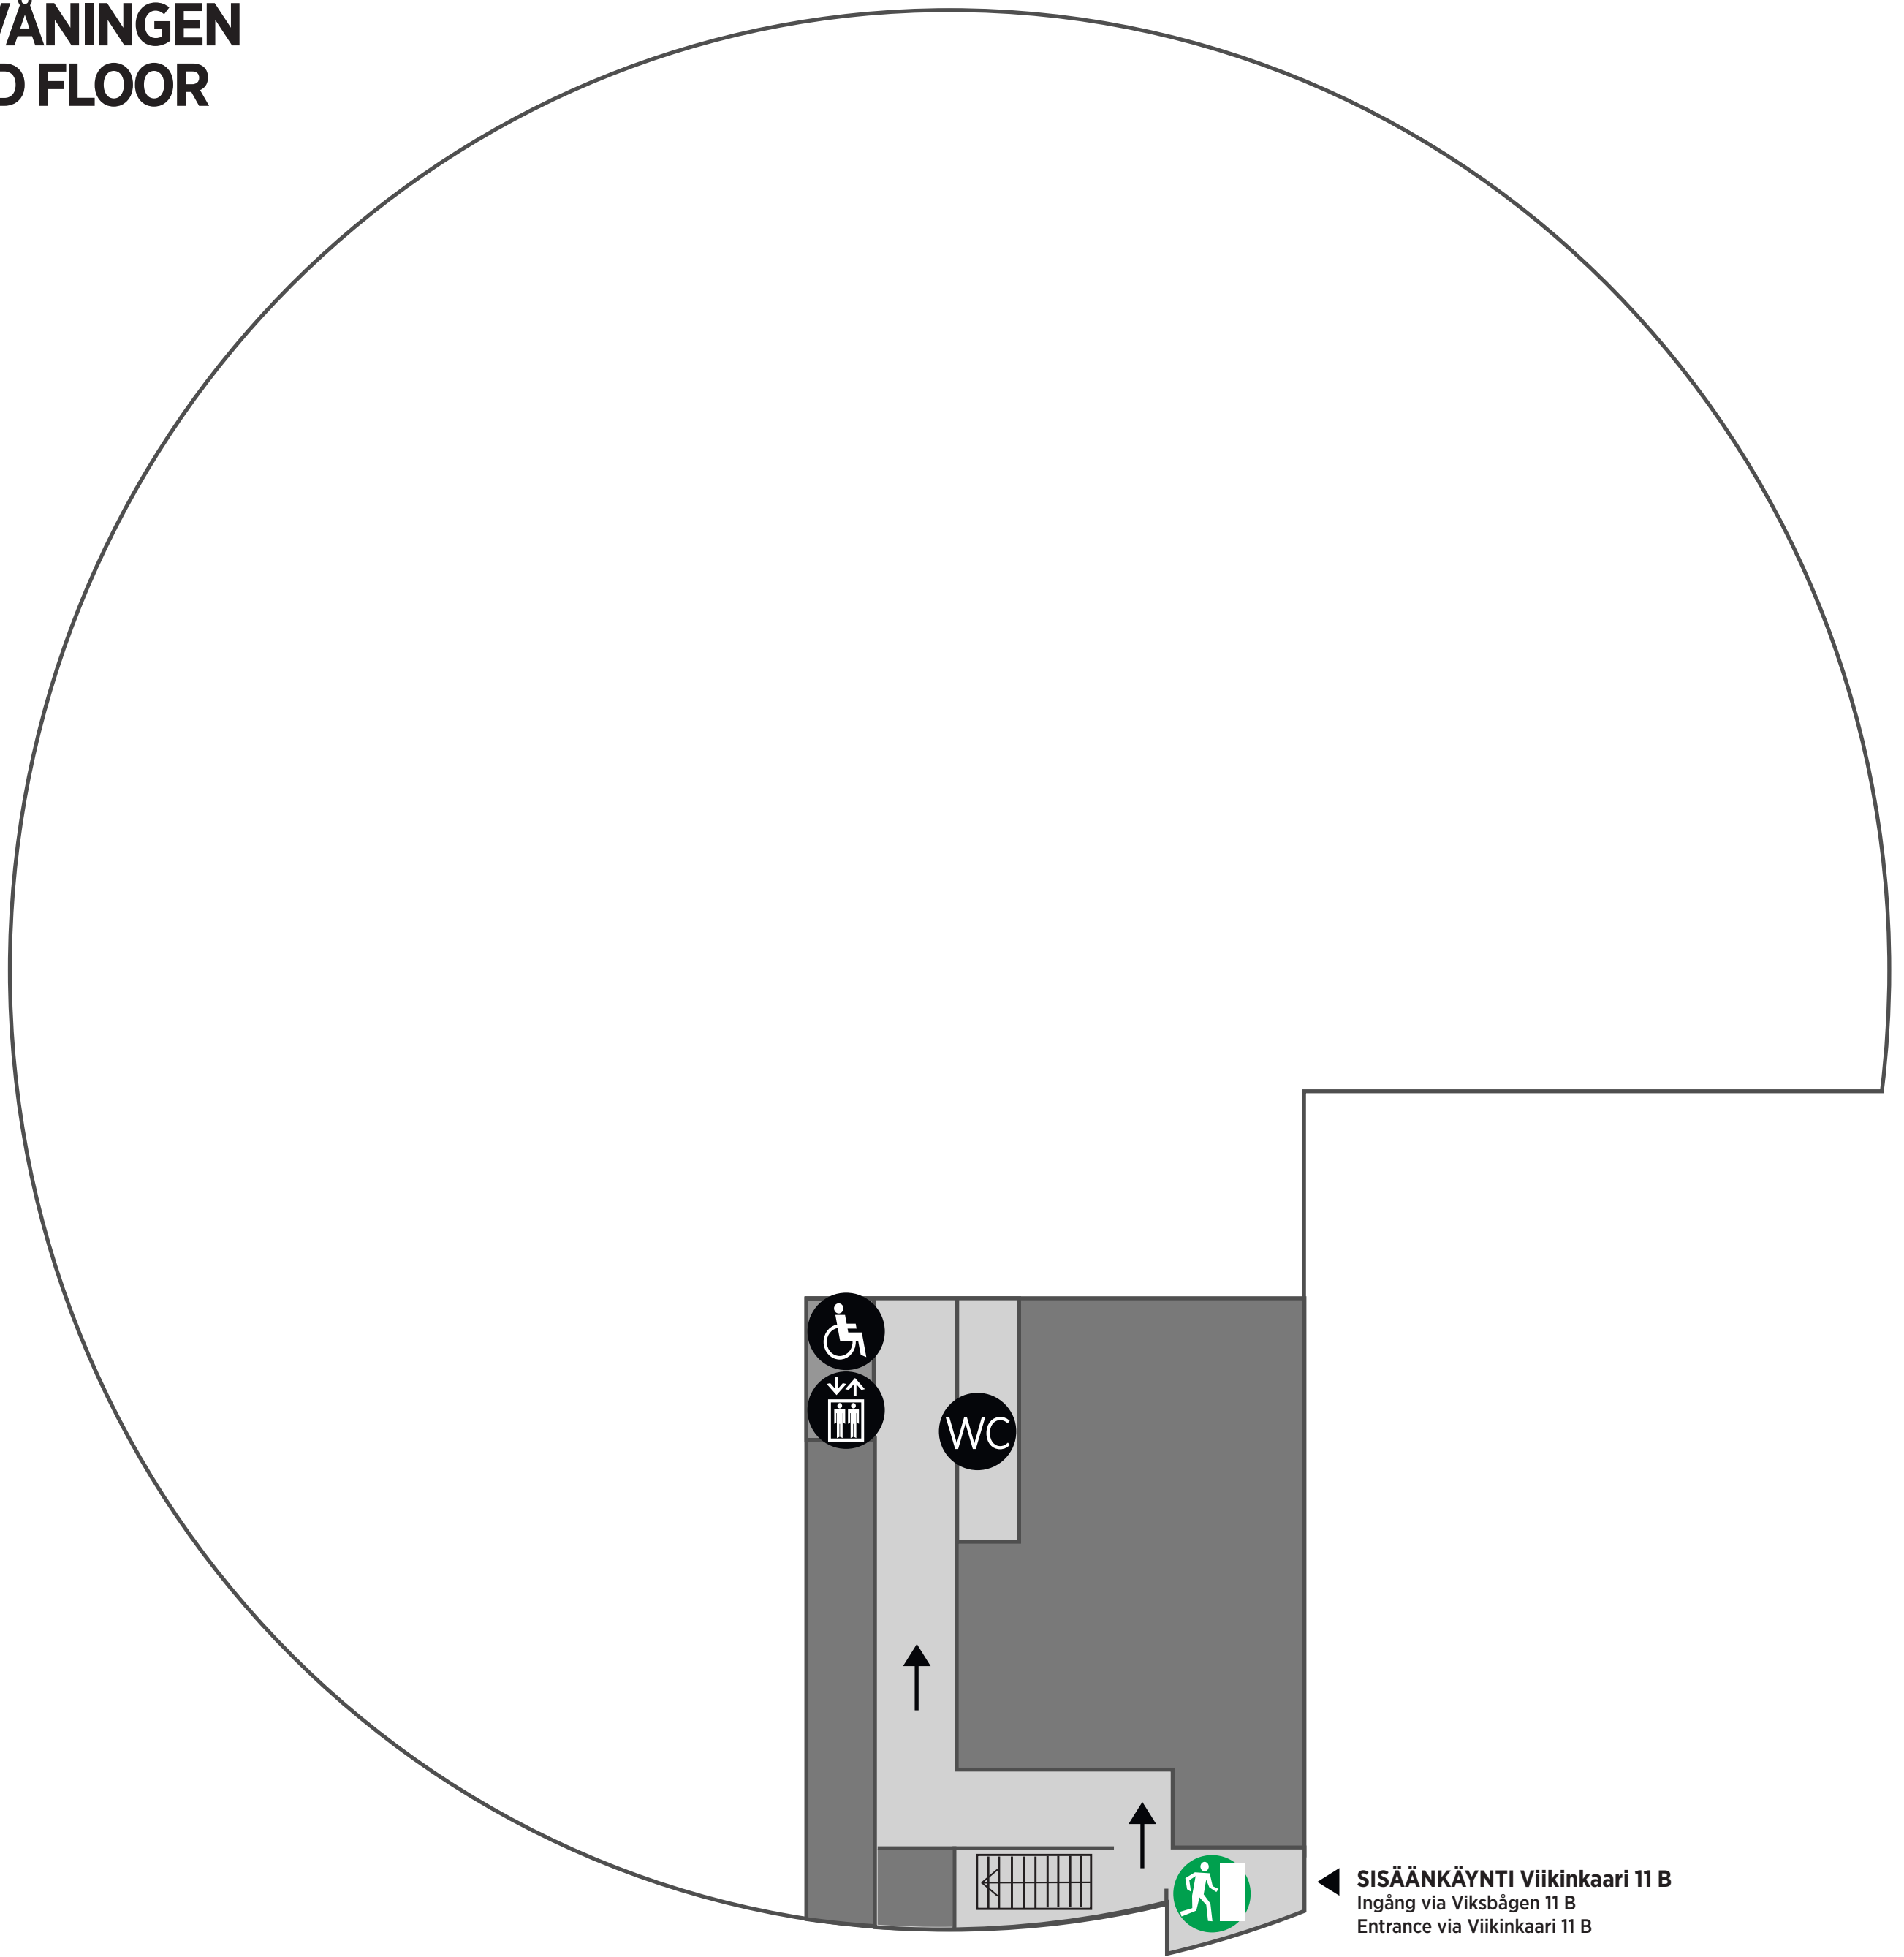

**2. KERROS**  
**2. VÅNINGEN**  
**2ND FLOOR**

 **HISSI**  
Hiss  
Lift

 **HÄTÄULOSKÄYNTI**  
Nödutgång  
Emergency exit

◀ **SISÄNKÄYNTI Viikinkaari 11 B**  
Ingång via Viksbågen 11 B  
Entrance via Viikinkaari 11 B

**LEHTILUKUSALI**  
Tidningsläsesalen  
Newspaper reading room

5. KERROS  
5. VÅNINGEN  
5TH FLOOR

 **HISSI**  
Hiss  
Lift

 **HÄTÄULOSKÄYNTI**  
Nöutgång  
Emergency exit

 **LUKUTILAT**  
Läsplatser  
Reading and Study Area