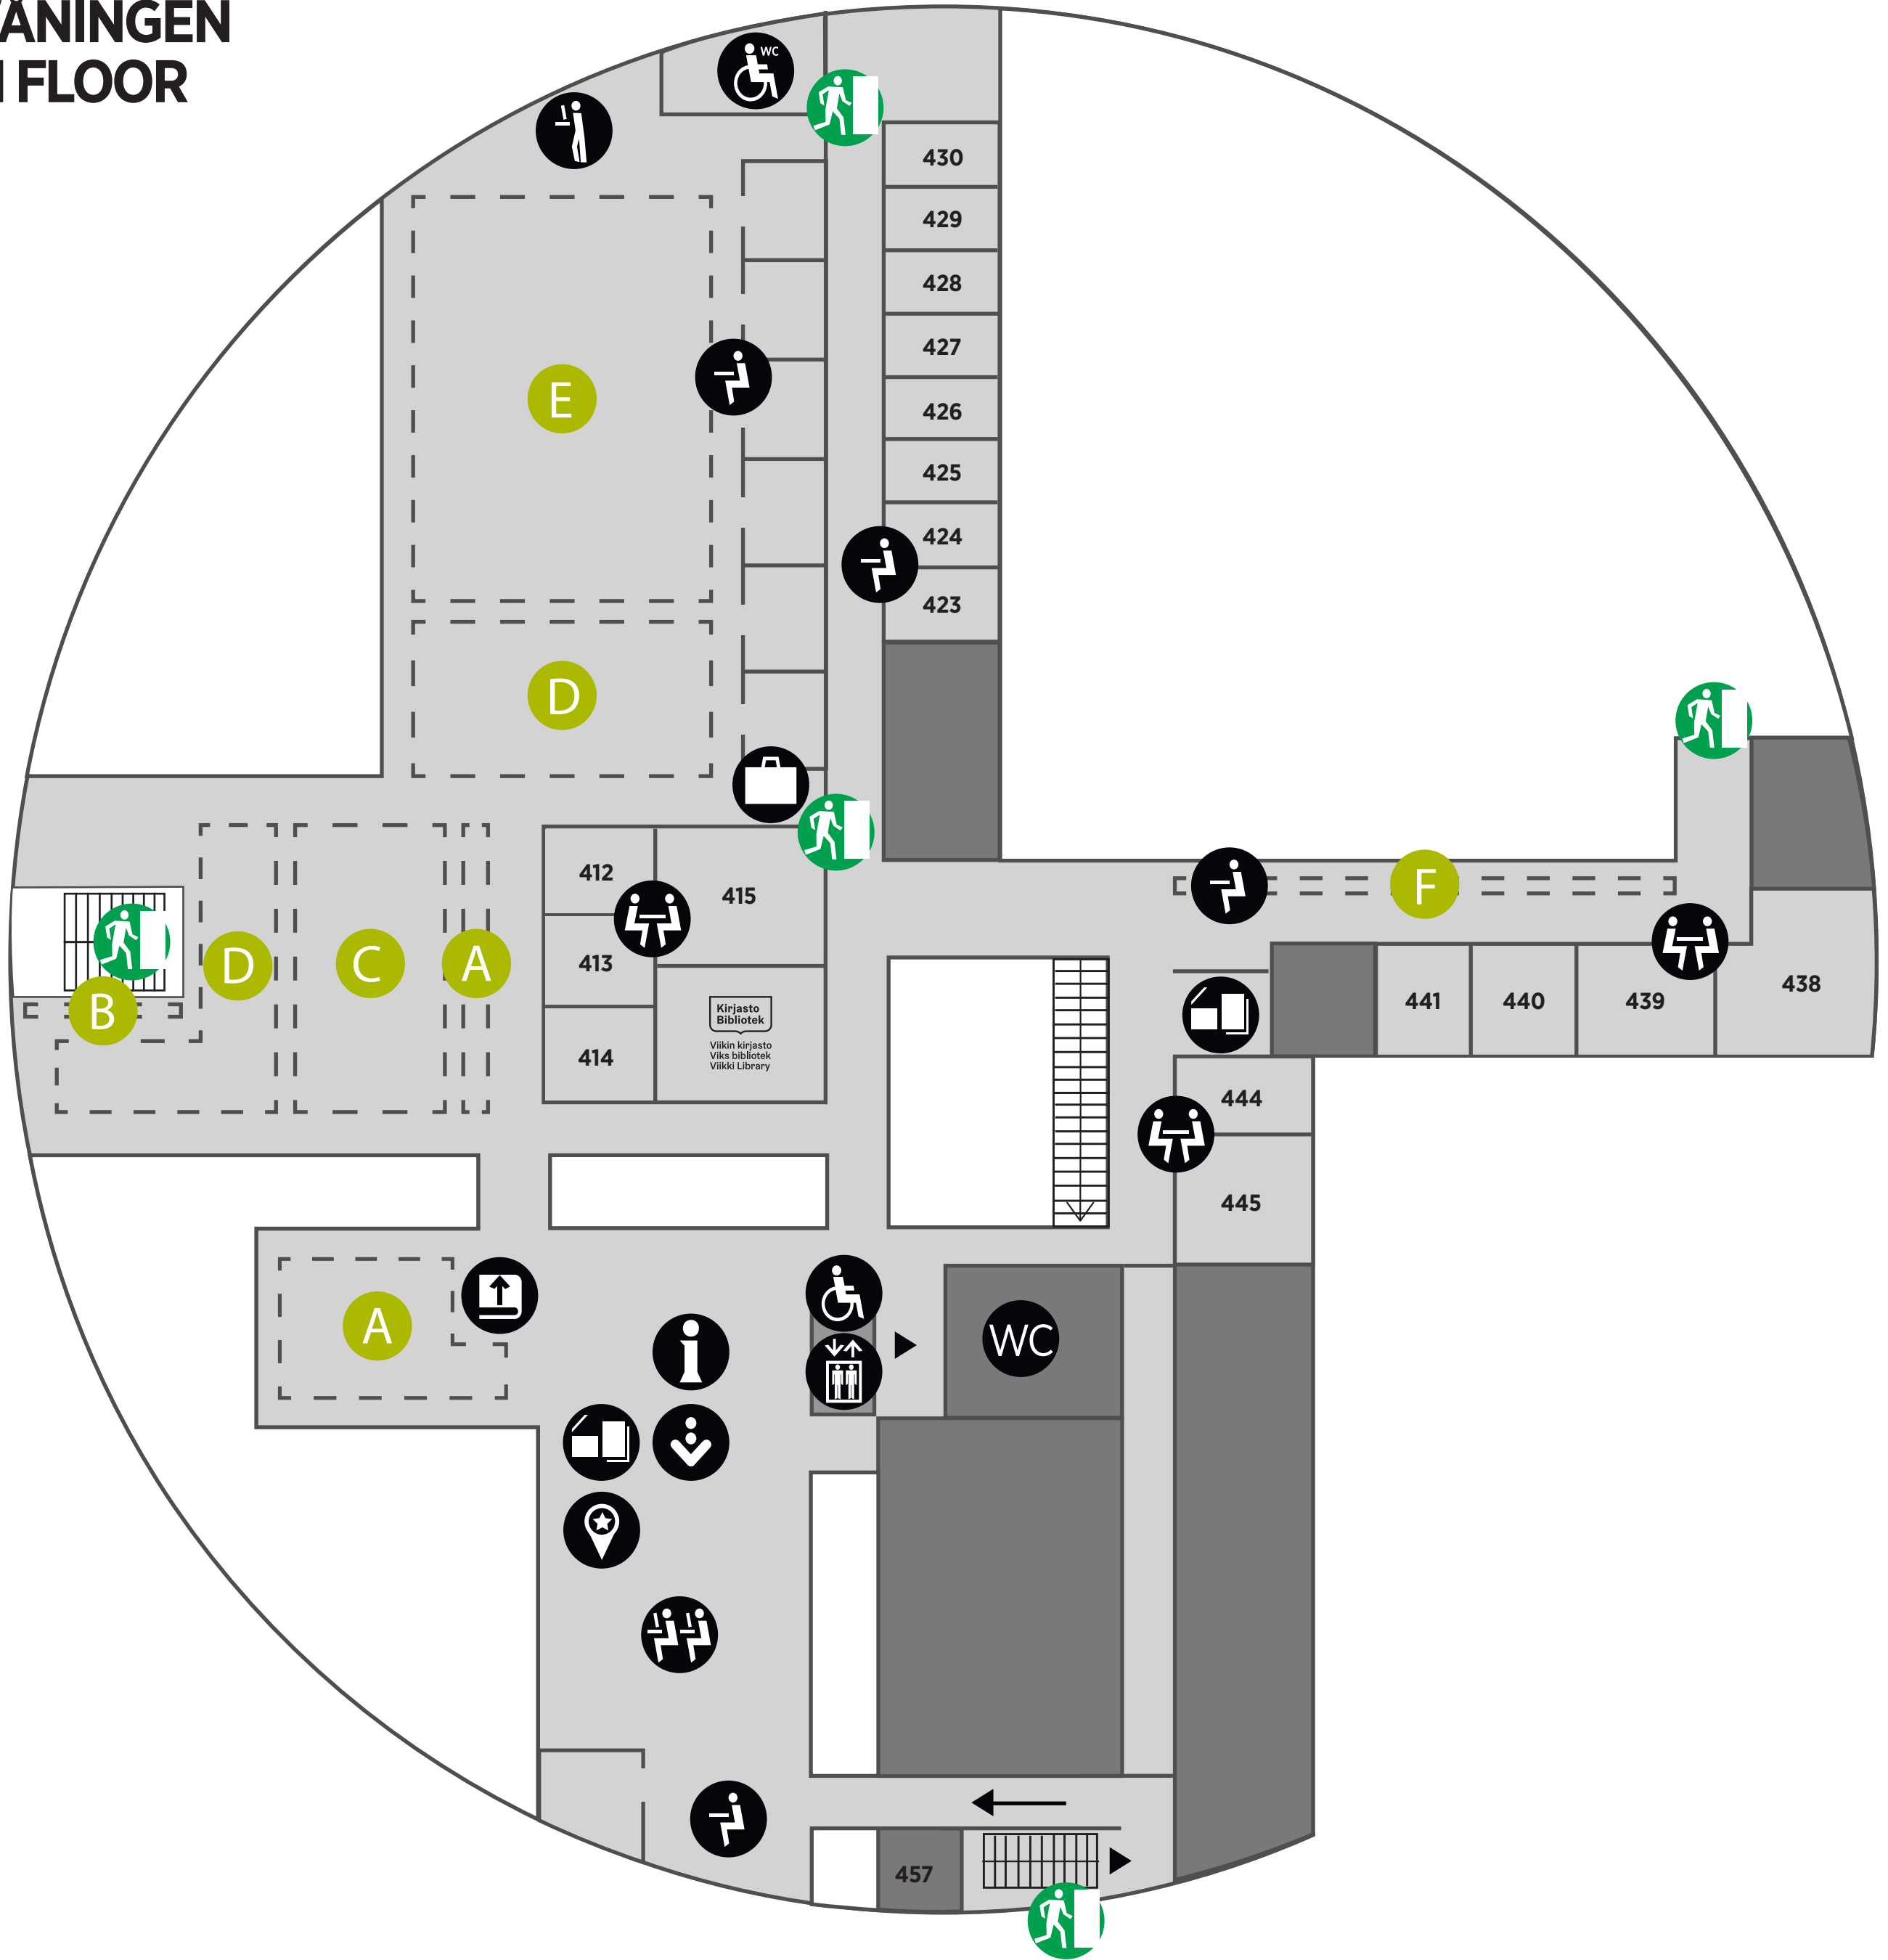

**2. KERROS**  
**2. VÅNINGEN**  
**2ND FLOOR**

 **HISSI**  
Hiss  
Lift

 **HÄTÄULOSKÄYNTI**  
Nödutgång  
Emergency exit

◀ **SISÄNKÄYNTI Viikinkaari 11 B**  
Ingång via Viksbågen 11 B  
Entrance via Viikinkaari 11 B

**4. KERROS**  
**4. VÅNINGEN**  
**4TH FLOOR**

**HISSI**  
Hiss  
Lift

**VIIKIN POP-UP KIRJASTON ASIAKASPALVELU**  
Viks Pop-up Bibliotekets kundtjänst  
Viikki Pop-up Library's Customer Service

**SÄILYTYSLOKEROT**  
Förvaringsboxar  
Lockers

**LEHTILUKUSALI**  
Tidningsläsesalen  
Newspaper reading room

5. KERROS  
5. VÅNINGEN  
5TH FLOOR

 **HISSI**  
Hiss  
Lift

 **HÄTÄULOSKÄYNTI**  
Nöutgång  
Emergency exit

 **LUKUTILAT**  
Läsplatser  
Reading and Study Area