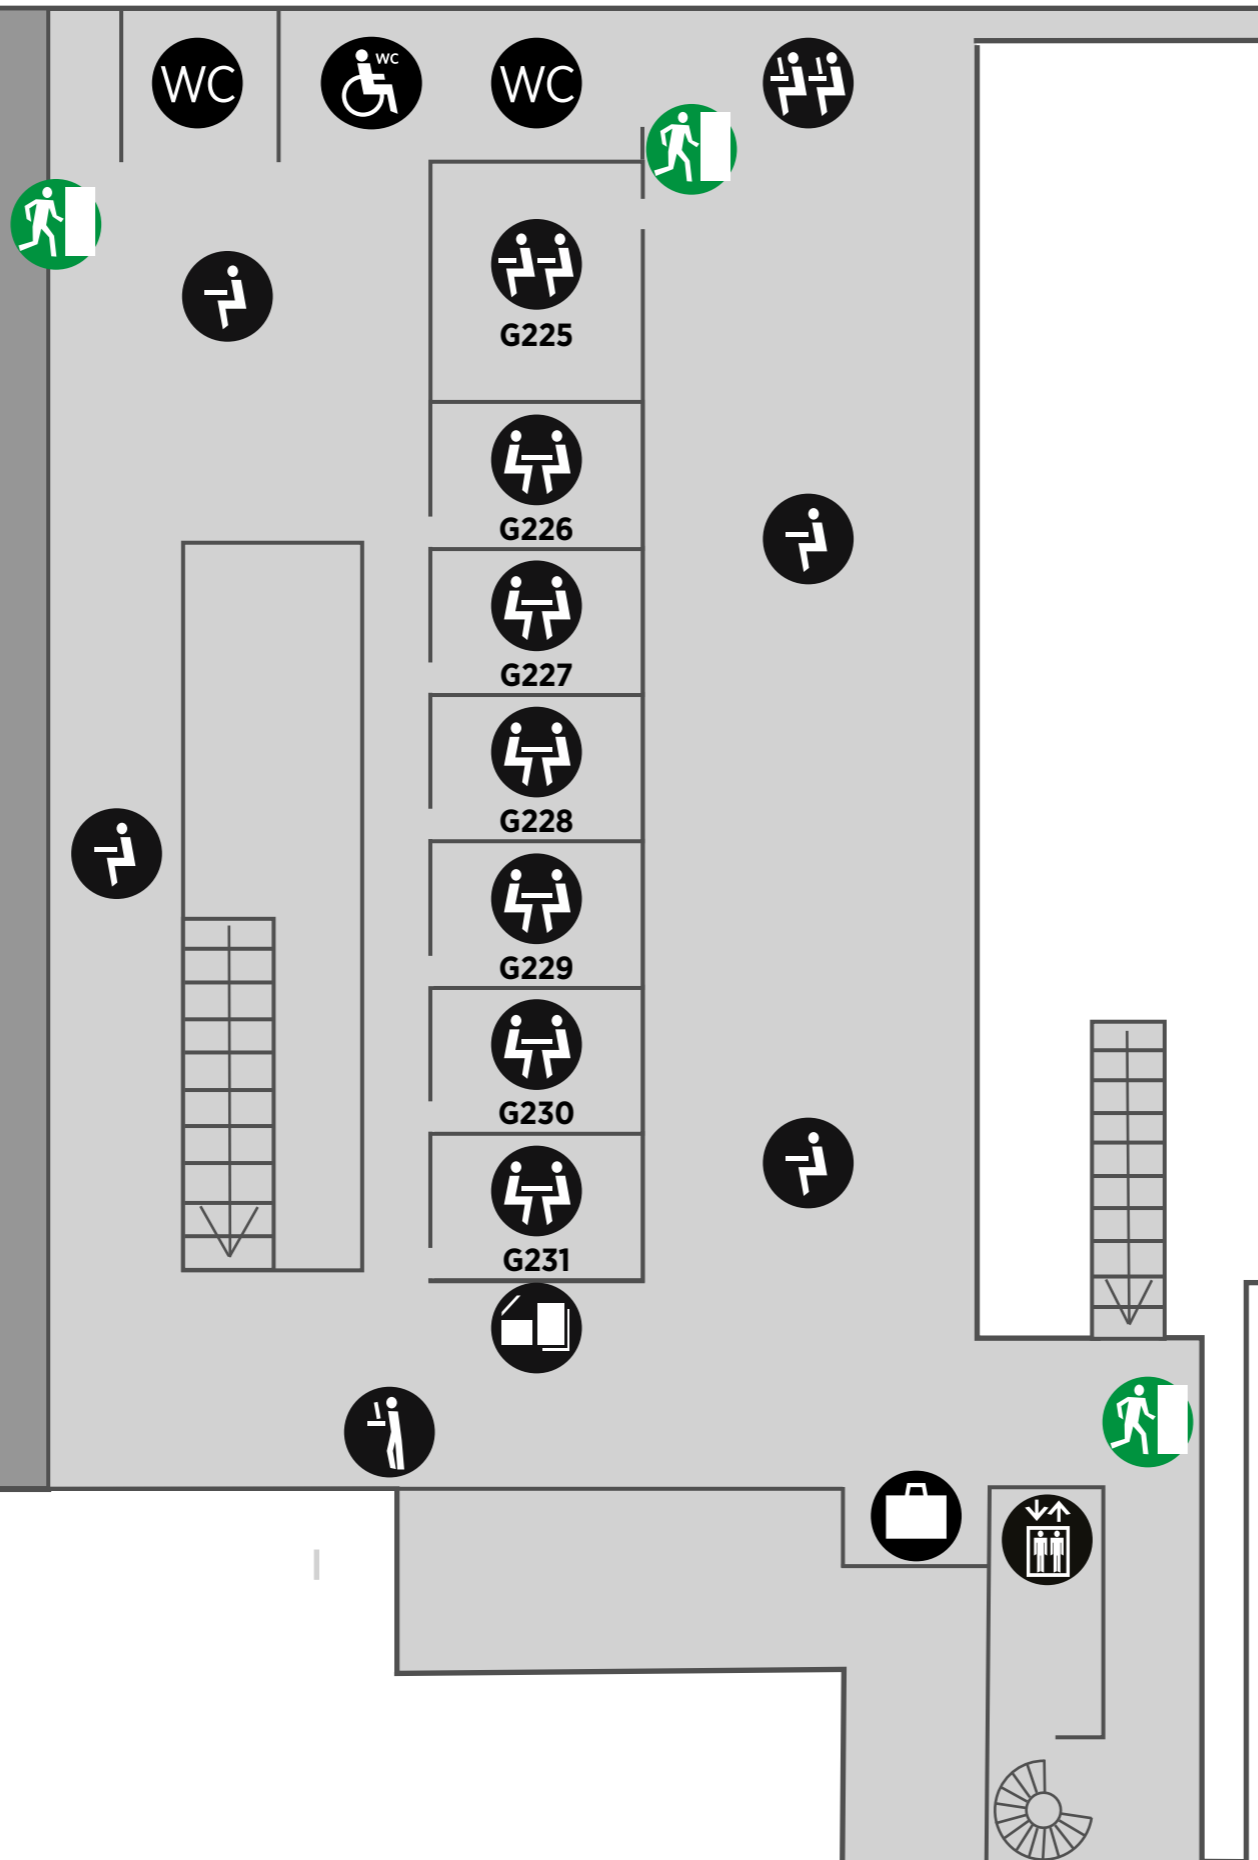

- A** **KURSSIKIRJAT**
Kursböcker
Text books
- B** **MUUT KIRJAT**
Övriga böcker för utlåning
Other books for home loan
- C** **SARJAT**
Serier
Series
- D** **LEHDET**
Tidskrifter
Journals
- HILJAINEN LUKUALUE**
Tyst läsesal
Silent Reading Room
- RYHMÄTYÖTILA**
Grupparbetsrum
Group work room
- LUKUPAIKKA**
Läsesal
Reading area
- TIETOKONEET**
Dator
Computers
- ASIAKASPALVELU**
Kundtjänst
Customer Service
- KIRJASTOKIOSKI: Helka ja opinnäytteet**
Bibliotekskiosk: Helka och avhandlingar
Library Terminal: Helka and theses
- HISSI**
Hiss, Lift
- TULOSTUS, KOPIOINTI, SKANNAUS**
Utskrifter, kopiering och skanning
Print, copy and scan
- LAINAUS JA VARAUSTEN NOUTO**
Utlåning och reservationer
Lending and and pickup of reserved items
- PALAUTUS**
Återlämning
Returns
- YÖPALAUTUS**
Återlämning när biblioteket är stängt
Out-of-hours drop box
- HÄTÄULOSKÄYNTI**
Nödutgång
Emergency exit

SISÄÄNKÄYNTI

MATEMAATTIS-
LUONNONTIETEELLINEN TDK.
Matematisk-naturveten-
skapliga fakulteten
Faculty of Science

-  **LUKUALUE**
Läsesal
Reading area
-  **RYHMÄTYÖTILA/YHTEISTYÖTILA**
Grupparbetsrum/
Group work area/
-  **LUKUPAIKKA**
Läsesal
Reading area
-  **SEISOMATYÖSKENDELYPAIKKA**
Stående arbetsplats
Standing desk
-  **KIRJASTOKIOSKI: Helka ja opinnäytteet**
Bibliotekskiosk: Helka och avhandlingar
Library Terminal: Helka and theses
-  **TIETOKONEET**
Dator
Computers
-  **SÄILYTYSLOKEROT**
Förvaringsboxar
Lockers
-  **HISSI**
Hiss, Lift
-  **TULOSTUS, KOPIOINTI, SKANNAUS**
Utskrifter, kopiering och skanning
Print, copy and scan
-  **HÄTÄULOSKÄYNTI**
Nödutgång
Emergency exit

2. KERROS